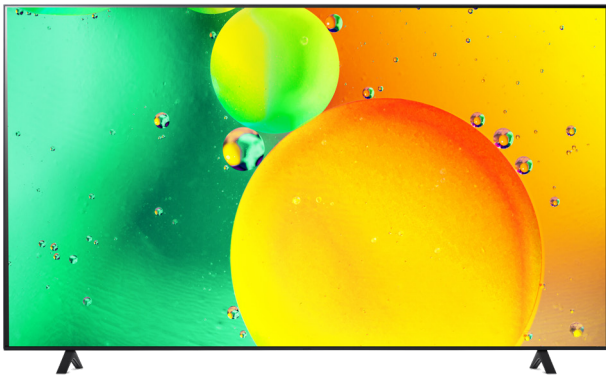

LG Nano 79

86"

- צג בטכנולוגיית NanoCell לצבעים טהורים ב- 4K Ultra HD
- מעבד תמונה α7 דור 5 4K AI עם בינה מלאכותית, כולל למידה עמוקה
- VRR, HDR לחווית קולנוע, ספורט וגיימינג מעולה
- מערכת הפעלה חכמה ומתקדמת עם ממשק webOS 22
- כולל שלט חכם שזז בתנועת יד עם חיפוש קולי בעברית

Nano 79	סדרה
4K NanoCell	תצוגה
100Hz / 4K (3,840 X 2,160)	רזולוציה / קצב רענון מסך
Direct LED	מערך תאורה אחורית
300	בהירות מסך (max) nits
α7 דור 5 עם בינה מלאכותית (AI), משדרג תכני FHD, HD ל-4K	מעבד AI
Nano Color, טכנולוגיית עמעום מקומי	איכות תמונה
עוצמת שמע 20 וואט 2.0 ערוצים AI Sound Pro, כוונן סאונד אקוסטי	איכות סאונד
ממשק webOS 22, אפליקציות מקומיות ובינלאומיות, שיתוף תכנים מטלפון נייד כולל תמיכה ב- Airplay2 ו-homekit, שיתוף תצוגה מחדר לחדר (קליטה), ריבוי תצוגות (PIP & small/large), מצב גלרית אומנות, שלט חכם זז בתנועת יד עם חיפוש קולי בעברית כולל NFC	AI/Smart
Filmmaker mode, HDR 10 Pro, HLG Dynamic Tone Mapping, AI Picture Pro	חווית קולנוע
מצב משחק, כולל סרגל אופטימיזציה FreeSync, VRR/ALLM, HGIG וגם תמיכה של אפליקציות משחקים בענן	חווית גיימינג
זווית צפייה רחבה במיוחד, התראת ספורט, זיהוי אוטומטי של הז'אנר הנצפה בתכני SDR/HDR	חווית ספורט
מסגרת מסך Cinema screen, שתי רגליות, כבל חשמל מובנה	עיצוב
eARC HDMI (2.1) - 2, HDMI (2.0) - 2 USB - 2 LAN - 1 RF in - 2 Optical out - 1 Wifi (802.11ac) Bluetooth (V5.0)	חיבורים
שנה	אחריות

מרחק בין רגליות(ס"מ)	כולל מעמד		ללא מעמד			משקל ללא מעמד (ק"ג)	דגם	VESA	גודל
	עומק (ס"מ)	גובה (ס"מ)	רוחב (ס"מ)	עומק (ס"מ)	גובה (ס"מ)				
153.2	36.1	116.7	192.7	5.99	110.4	45.2	86NANO796QA	600*400	86"