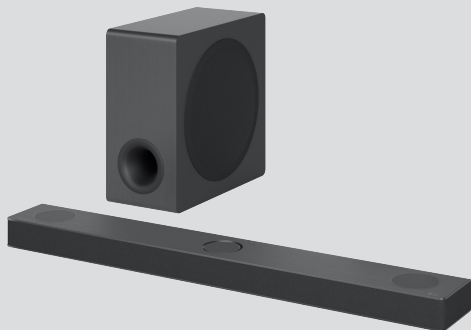

LG S80QY

- 3.1.3 ערוצים, 480 וואט - לסאונד היקפי עוצמתי
- ערוץ שמע ייחודי המורכב מרמקול סנטר Up Firing סאונד מכוון כלפי מעלה לקול ברור וצליל איכותי
- שילוב טכנולוגיית סאונד מתקדמת של מרידיאן לאודיו איכותי ברזולוציה גבוהה

S80QY	מקרו קול
3.1.3 ערוצים כולל 3 רמקולים Up-Firing וסאבוופר אלחוטי	ערוצי שמע
480 וואט	עוצמה
עיצוב וכיול על ידי מרידיאן, תמיכה ב-ALLM, VRR, IMAX enhanced, Spotify, אודיו ברזולוציה גבוהה, AI Sound Pro, כיול סאונד אוטומטי	סאונד
תמיכה בדולבי אטמוס, DTS:X	פתרונות סאונד מתקדמים
סינרגיה מלאה עם הטלוויזיה של LG, תאימות ל-WOWCAST	תאימות לטלוויזיה
אופציונלי לחיבור SPQ8-S (ברכישה נפרדת)	רמקולים אחרים
eARC HDMI In-1, HDMI Out -1 USB - 1 Optical out - 1 Wifi Bluetooth	חיבורים
משקל 4.5 ק"ג 100x6.3x13.05 ס"מ	מידות הסאונד בר
משקל 10 ק"ג 20.1x40.7x40.3 ס"מ	מידות הסאבוופר